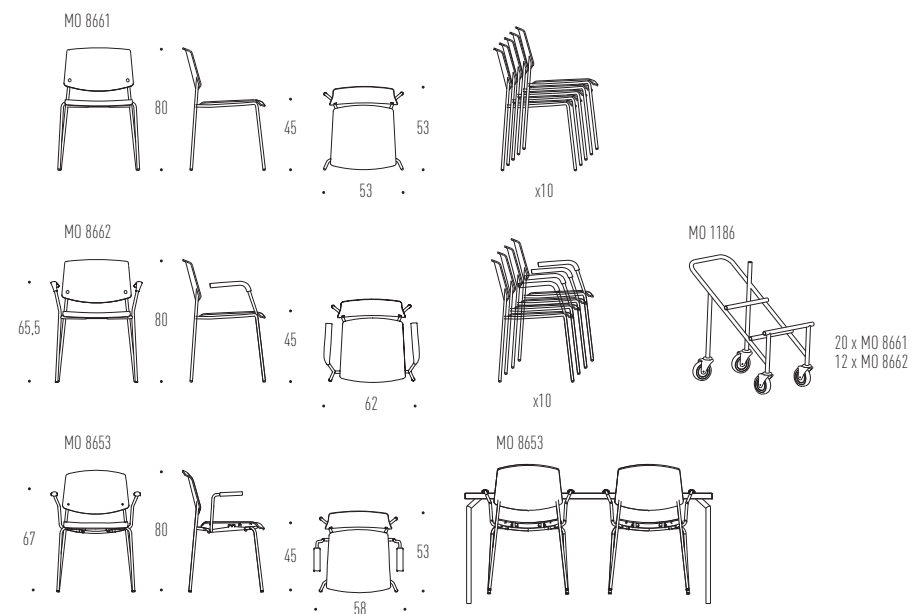

# PAUSE

DESIGNED BY BUSK + HERTZOG

Pause-stolen er designet med fokus på, at den skal være lige smuk at se på forfra som bagfra. Udtrykket er enkelt og let – ligesom stolen, der uden besvær kan stables eller stilles op i rækker. Fås med eller uden armlæn, bagudrettet eller fremadrettet – ved udgaven med fremadrettede armlæn fungerer armlænene også som stoleophæng.

// The Pause chair is designed to appear just as beautiful from the front as from behind. The expression is simple and light – like the chair that is easily stacked or put in rows. Available with or without arm rests pointing backwards or forward – on the latter version the armrests may be used as a hang-up bracket as well.

/ Der Fokus bei der Gestaltung des Pause Stuhls lag darauf, dass er sowohl von vorne als auch von hinter schön aussehen soll. Der Ausdruck ist einfach und leicht – wie der Stuhl, der sich ohne Mühe stapeln oder in Reihen aufstellen lässt. Er ist ohne oder mit Armlehnen lieferbar, rückwärts oder nach vorne gerichtet – die Armlehnen auf der Variante mit Armlehnen nach vorne gerichtet dienen auch als Aufhängemöglichkeit.

/ SITZ/RÜCKEN: Formlagenholz, schichtverleimt, mit Laminat, Linoleum, PUR-Gummi, Holzfurnier (Eiche/Buche/Eiche schwarzgebeizt) oder gepolstert.  
ARMLEHNEN: Schwarzer PUR-Gummi. GESTELL: Stahlrohr, verchromt oder mit schwarzem Strukturlack. Mehr RAL-Farben gegen Aufpreis erhältlich.  
ZUBEHÖR: Reihenverbinder, Aufhängebeschläge, Transportwagen und Tablettarm.