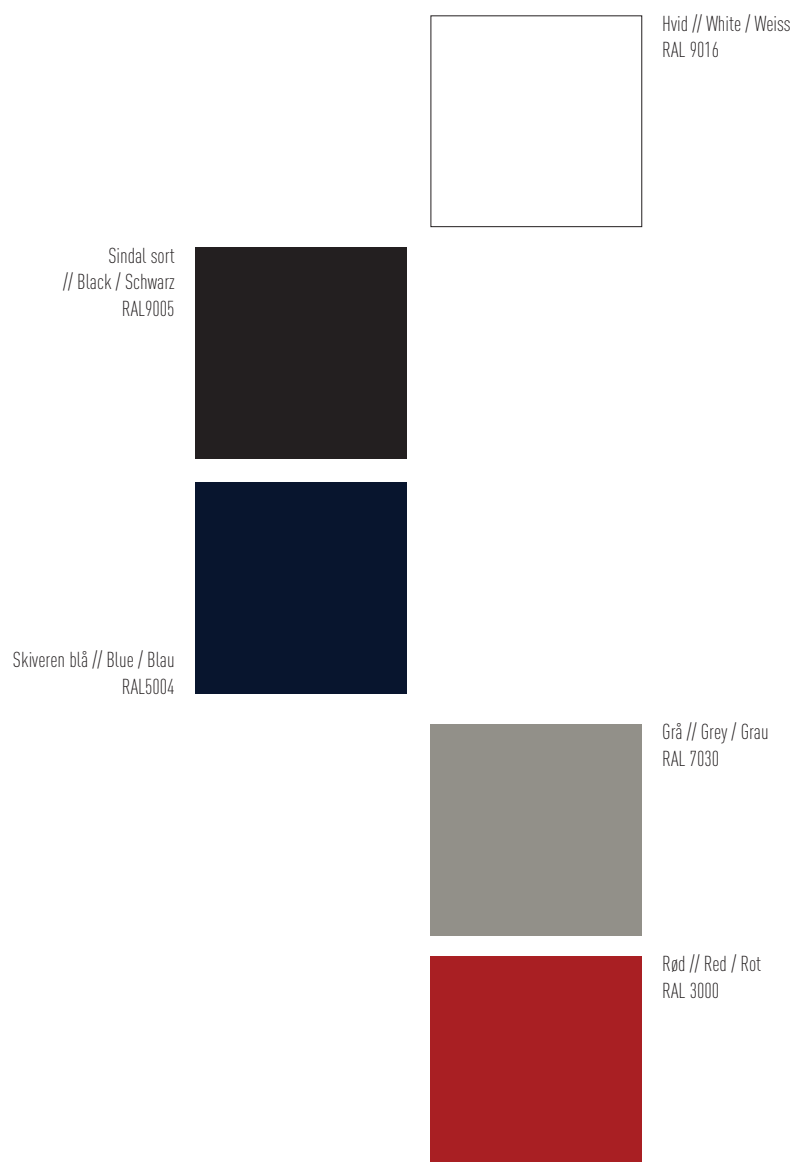

PAINT COLOURS – WOODEN SURFACES

CHAIRS: Butterfly series, Tonica Wood

De trykte farver og træmønstre kan afvige fra de originale farver og træmønstre. Det anbefales at bestille farveprøver.
// The printed colours and wood patterns may differ from the original colours and wood patterns. We recommend you order colour samples.
/ Die gedruckte Farbe kann von der Originalfarbe abweichen. Es wird empfohlen Farbmuster zu bestellen.