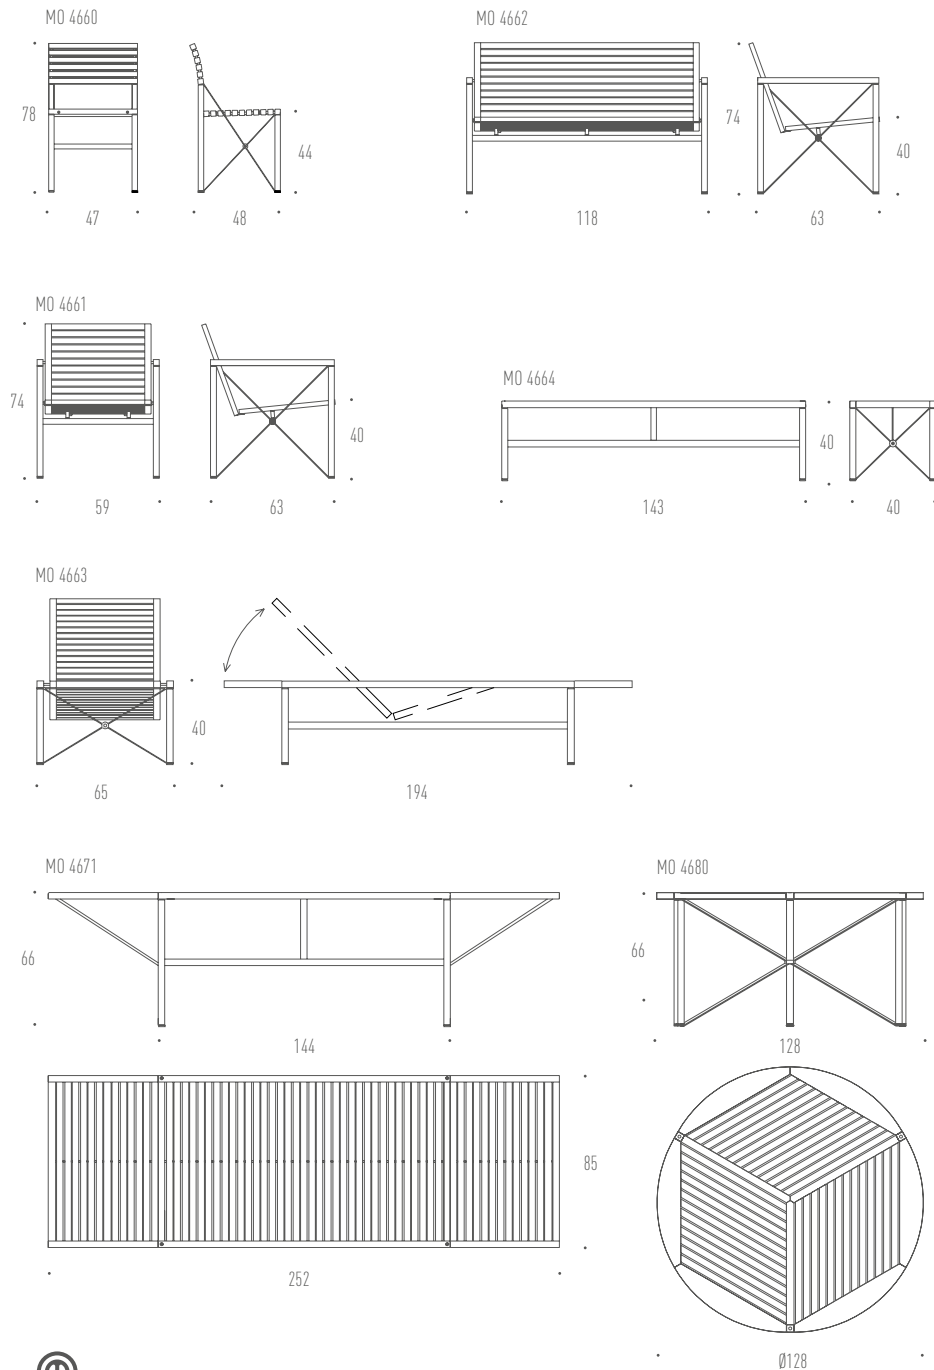

XYLOFON SERIES