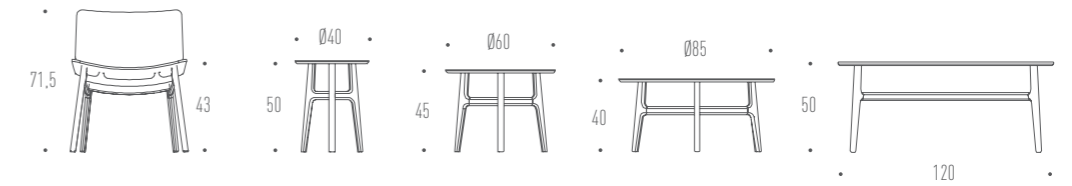

## FREYA LOUNGE & FREYA COFFEE TABLE

Design: (2017//2019) Says Who

MO 4731 / MO 4770

Freya Lounge fremtræder moderne med sin dynamiske linjeføring og elegante profil. Stolens lavere højde, brede sæde og lounge hældning giver stolen en enestående siddekomfort. Freya Coffee Table, som passer perfekt til Freya Lounge stolene, supplerer Freya-serien.

Bordet fås i flere størrelser og forskellige materialer at vælge imellem, som giver muligheden for at komplementere alle loungeområder.

Freya Lounge appears modern with its dynamic lines and elegant profile. Its lower height and wide seat combined with the lounge slope gives the chair great seating comfort. Perfectly matching Freya Lounge, the Freya Coffee Table compliments the Freya series.

The coffee table comes in several sizes and materials, giving the opportunity to complete every lounge area.