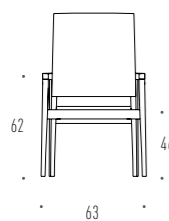

// In spite of its minimalistic and classic design Session Relax has a surprisingly high seating comfort and various modern features, making it suitable both as a comfortable meeting chair and as a chair for relaxing. Session Relax is stackable.

/ Mit seinem minimalistischen und klassischen Design überrascht Session Relax durch hohen Sitzkomfort und moderne Ausstattung. Somit eignet er sich sowohl als komfortabler Konferenzstuhl als auch als Lehnstuhl. Session Relax ist stapelbar.

RYG: Fuldpolstret – aftagelig. SÆDEPUDE: Polstret, aftagelig og drejelig 180°. STEL: Massiv bøg eller eg med klar lak. Leveres også i sortbejdet eg.
TILBEHØR: Lavt bord, transportvogn (MO 1194), løse, polstrede armlæn og sædepude med aftageligt betræk. Stabler 6 stk.

// BACK: Fully upholstered – removable. SEAT CUSHION: Upholstered, removable and turnable 180°. FRAME: Solid beech or oak with transparent lacquer.
Also available in black-stained oak. ACCESSORIES: Coffee table, trolley (MO 1194), loose, upholstered arm rests and seat cushion with removable seat cover. Stacks 6 pcs.

/ RÜCKEN: Gepolstert – abnehmbar. SITZKISSEN: Gepolstert – abnehmbar und um 180° drehbar. GESTELL: Massive Buche oder Eiche mit klarem Lack.
Auch in schwarzgebeizter Eiche lieferbar. ZUBEHÖR: Zwischentisch, Transportwagen (MO 1194), lose gepolsterte Armlehne und Sitzkissen mit abnehmbarem Bezug. 6 Stk stapelbar.

MO 9406