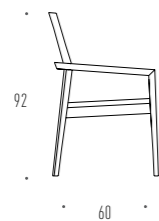

// In spite of its minimalistic and classic design Session Relax has a surprisingly high seating comfort and various modern features, making it suitable both as a comfortable meeting chair and as a chair for relaxing. Session Relax is stackable.

/ Mit seinem minimalistischen und klassischen Design überrascht Session Relax durch hohen Sitzkomfort und moderne Ausstattung. Somit eignet er sich sowohl als komfortabler Konferenzstuhl als auch als Lehnstuhl. Session Relax ist stapelbar.

RYG: Fuldpolstret – aftagelig. SÆDEPUDE: Polstret, aftagelig og drejelig 180°. STEL: Massiv bøg eller eg med klar lak. Leveres også i sortbejdet eg.
TILBEHØR: Lavt bord, transportvogn (MO 1194), løse, polstrede armlæn og sædepude med aftageligt betræk. Stabler 6 stk.

// BACK: Fully upholstered – removable. SEAT CUSHION: Upholstered, removable and turnable 180°. FRAME: Solid beech or oak with transparent lacquer.
Also available in black-stained oak. ACCESSORIES: Coffee table, trolley (MO 1194), loose, upholstered arm rests and seat cushion with removable seat cover. Stacks 6 pcs.

/ RÜCKEN: Gepolstert – abnehmbar. SITZKISSEN: Gepolstert – abnehmbar und um 180° drehbar. GESTELL: Massive Buche oder Eiche mit klarem Lack.
Auch in schwarzgebeizter Eiche lieferbar. ZUBEHÖR: Zwischentisch, Transportwagen (MO 1194), lose gepolsterte Armlehne und Sitzkissen mit abnehmbarem Bezug. 6 Stk stapelbar.

MO 9406