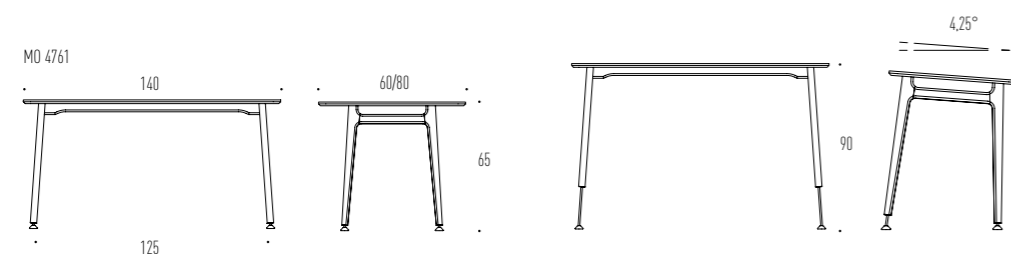

FREYA DESK UP

DESIGNED BY SAYS WHO

Jo mere vi arbejder hjemme, jo højere bliver vores krav til en god arbejdsplads derhjemme. Med Freya Desk Up øger vi fleksibiliteten og komforten på hjemmearbejdspladsen - uden at gå på kompromis med godt design. Det populære Freya skrivebord fås nu også i justerbar højde samt mulighed for skrånstilling af bordpladen. Bordpladerne fås i 2 forskellige størrelser - den største er i overensstemmelse med DS EN 527-1 2011 standarder. Det giver også virksomheder mulighed for at tilbyde deres medarbejdere en arbejdsstation derhjemme, der ikke kun er funktionel, men også falder godt ind i et hjem. Den slanke form fra det originale Freya skrivebord er bibeholdt og stålelementer tilføjet for at gøre bordet justerbart i højden. Ved at vælge en bordplade med linoleum kan man vælge en lydabsorberende variant. Ideel i kombination med Butterfly Swivel eller en af stolene fra Freya serien.

BORDPLADE: Helt i massiv eg eller massiv eg, belagt med linoleum i sort eller beige grå. BORDKANT: Massiv eg med klar lak.
UNDERSTEL: Massiv eg med klar lak m/indbygget højdejusterbart sort stålstel. Fås i to højdeversioner: 65-85cm eller 70-90cm. Indstillelig i 10 trin.

// TABLE TOP: All in solid oak, or solid oak with linoleum in black or beige grey. TABLE EDGE: Solid oak with transparent lacquer.
BASE: Solid oak with transparent lacquer w/height adjustable black steel legs. Available in two heights: 65-85cm or 70-90cm. Adjustable in 10 intervals.

/ TISCHPLATTE: Ganz in massiver Eiche, oder Massiveiche mit Linoleum in schwarz oder beige grau. KANTE DER TISCHPLATTE: Eiche massiv mit klarem Lack.
UNTERGESTELL: Eiche massiv mit klarem Lack m/höhenverstellbarem schwarzem Stahlgestell. Erhältlich in zwei Höhenintervallen: 65-85cm oder 70-90cm. Verstellbar in 10 Intervallen.