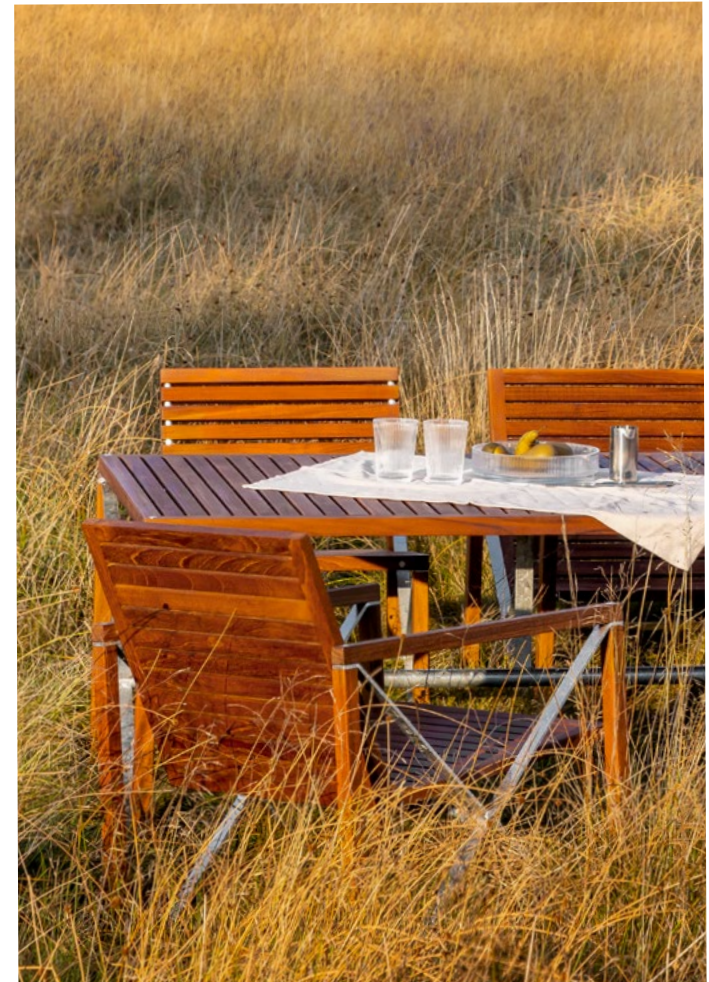

# XYLOFON SERIES

DESIGNED BY NIELS JØRGEN HAUGESEN

Xylofon serien er en kollektion af udendørsmøbler, der kan bruges til både private og offentlige miljøer. Kombinationen af stål og træ giver en følelse af både lethed og styrke i et enkelt og logisk formsprog. En klassiker i tidløst design, som kun bliver smukkere med tiden. Serien består af to borde, en bæk, en to personers sofa, en stol, en armstol og en solvogn + hynder. Serien er udført i teaktræ, der fås enten oliebehandlet eller ubehandlet.

// The Xylofon series is a range of outdoor furniture suitable for both private as well as the public environment. The combination of steel and wood conveys a feeling of both lightness and strength in a simple and logic design. Xylofon is a classic design that gets even more beautiful with time. The series consists of two tables, a bench, a 2-seater, a chair, an armchair, and a sunbed + cushions. The series is in teak wood, either oil treated or untreated.

/ Die Xylofon Serie ist eine Gartenmöbelkollektion, die gleichermaßen für den private Gebrauch wie für öffentliche Milieus geeignet ist. Die Kombination von Stahl und Holz verleiht den Möbeln ein Gefühl der Leichtigkeit und Festigkeit in einem einfachen und logischen Design. Klassisches, zeitloses Design, das mit der Zeit nur noch schöner wird. Die Serie besteht aus Stühlen, Bänken, Tischen und einer Sonnenliege sowie Kissen. Die Serie ist aus Teakholz, entweder ölbehandelt oder unbehandelt.